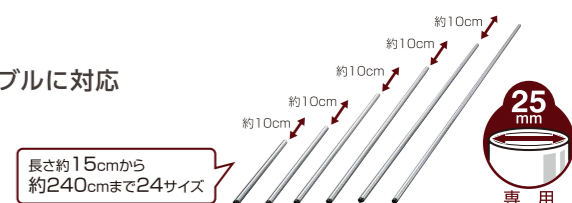

ポール 様々なスペース、収納物にもフレキシブルに対応!

●はジョイント式

長さ(約)	品番 / JAN	価格(税込)
15cm	MR-015P ■JAN: 4905009661626	税込 600円
30cm	MR-30P ■JAN: 4905009661633	税込 700円
45cm(47cm)	MR-5P ■JAN: 4905009102808	税込 900円
50cm(49.5cm)	MR-50P ■JAN: 4905009378630	税込 900円
60cm(59.5cm)	MR-6P ■JAN: 4905009102815	税込 1,000円
70cm(69.5cm)	MR-70P ■JAN: 4905009378647	税込 1,100円
75cm(74.5cm)	MR-75P ■JAN: 4905009369829	税込 1,200円
80cm	MR-80P ■JAN: 4905009378654	税込 1,200円
90cm	MR-9P ■JAN: 4905009076321	税込 1,300円
●100cm	MR-100P ■JAN: 4905009378661	税込 1,300円
●110cm	MR-110P ■JAN: 4905009378678	税込 1,400円
●120cm	MR-12P ■JAN: 4905009076338	税込 1,600円

長さ(約)	品番 / JAN	価格(税込)
●130cm(130.5cm)	MR-130P ■JAN: 4905009378685	税込 1,700円
●140cm(140.5cm)	MR-140P ■JAN: 4905009378692	税込 1,700円
●150cm(151cm)	MR-15P ■JAN: 4905009076345	税込 2,000円
●160cm(158.5cm)	MR-160P ■JAN: 4905009378708	税込 2,100円
●170cm(169cm)	MR-170P ■JAN: 4905009378715	税込 2,400円
●180cm(178.5cm)	MR-18P ■JAN: 4905009076352	税込 2,500円
●190cm(189cm)	MR-190P ■JAN: 4905009378722	税込 2,700円
●200cm(199cm)	MR-200P ■JAN: 4905009378739	税込 2,900円
●210cm(209.5cm)	MR-210P ■JAN: 4905009369836	税込 3,200円
●220cm(219.5cm)	MR-220P ■JAN: 4905009378746	税込 3,500円
●230cm(229.5cm)	MR-230P ■JAN: 4905009378753	税込 3,700円
●240cm	MR-240P ■JAN: 4905009369843	税込 3,900円

棚板

5センチ単位のサイズバリエーションでどんなスペース、
収納物にもフレキシブルに対応!
タイヤなどの重いものを置いたら耐荷重250kgまで対応の
メタルラックシリーズの棚板がオススメ!

耐荷重250kgまで対応 (棚板1枚あたり)

耐荷重100kgまで対応 (棚板1枚あたり)

耐荷重125kgまで対応 (棚板1枚あたり)

固定部品 ×4 組付

25mm 専用

幅(約)	奥行約46cm	奥行約61cm	奥行約91cm
45cm(46cm)	MR-46QT ■JAN:4905009100576 税込 4,000円		
50cm	MR-5046T ■JAN:4905009369492 税込 4,500円		
55cm	MR-5546T ■JAN:4905009369508 税込 4,700円		
60cm(61cm)	MR-61T ■JAN:4905009108817 税込 4,800円	MR-6060T ■JAN:4905009377152 税込 5,300円	
65cm(66cm)	MR-6546T ■JAN:4905009369515 税込 5,200円		MR-66T ※奥行(約)36cm ■JAN:4905009076215 税込 4,400円
70cm	MR-7046T ■JAN:4905009369522 税込 5,300円		
75cm(76cm)	MR-7546T ■JAN:4905009369539 税込 5,500円	MR-7560T ■JAN:4905009661596 税込 6,300円	
80cm	MR-8046T ■JAN:4905009369546 税込 5,600円		
85cm(86cm)	MR-8546T ■JAN:4905009369553 税込 5,800円		
90cm(91cm)	MR-91T ■JAN:4905009076222 税込 4,800円	MR-9060T ■JAN:4905009369560 税込 7,700円	MR-9090T ■JAN:4905009369577 税込 9,500円
95cm	MR-9546T ■JAN:4905009369584 税込 6,600円		
100cm	MR-1046T ■JAN:4905009369591 税込 7,100円		
110cm	MR-1146T ■JAN:4905009369607 税込 7,400円		
120cm	MR-12T ■JAN:4905009076239 税込 6,600円	MR-1260T ■JAN:4905009369614 税込 9,200円	MR-1290T ■JAN:4905009369621 税込 13,000円
130cm	MR-1346T ■JAN:4905009369638 税込 8,800円		
140cm	MR-1446T ■JAN:4905009369645 税込 10,900円		
150cm	MR-15T ■JAN:4905009154739 税込 10,000円	MR-1560T ■JAN:4905009369652 税込 12,800円	MR-1590T ■JAN:4905009369669 税込 15,700円
160cm	MR-1646T ■JAN:4905009369676 税込 13,000円		
170cm	MR-1746T ■JAN:4905009369683 税込 13,100円		
180cm	MR-18T ■JAN:4905009154746 税込 10,900円	MR-1860T ■JAN:4905009369690 税込 18,300円	MR-1890T ■JAN:4905009369706 税込 24,000円