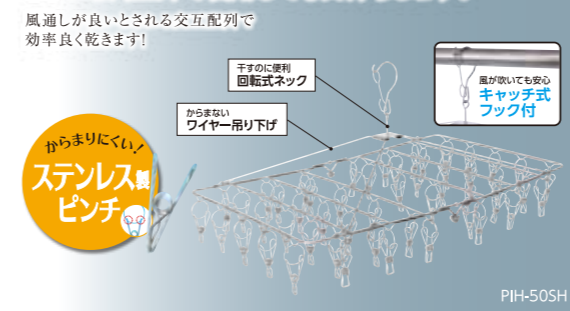

税込 **各 20,300円**

部屋に馴染みやすい落ち着いたカラーです

ソフトバスケット SBK-650
■サイズ：幅約42.5×奥行約42.5×高さ65.5cm
■JAN：4967576469258 (ホワイト)
4967576469265 (アッシュグレー)
4967576469272 (アイボリーブラック)
4967576469289 (アッシュピンク)

税込 **各 2,000円**

さびに強く屋外で使用しても長持ちします。