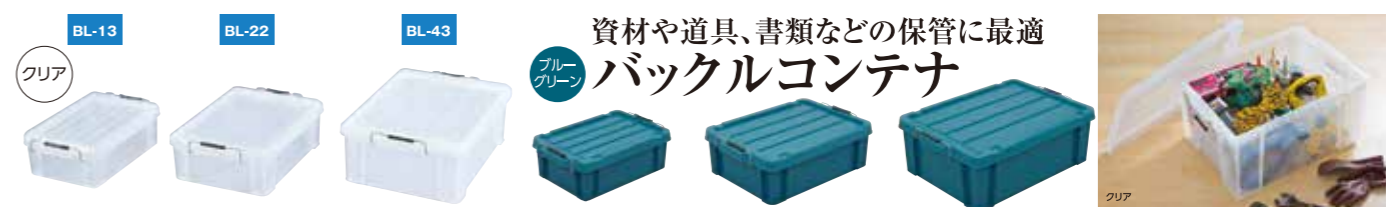

品番	カラー	JANコード	サイズ	容量	耐荷重		単価
					1個あたり	積み重ね時	
BL-13	ブルーグリーン クリア	4967576381178 4905009406210	幅約45.0×奥行約29.5 ×高さ約15.8 (cm)	12.1ℓ	12kg	60kg	税込 各 1,900円
BL-21	ブルーグリーン クリア	4967576381185 4905009406227	幅約45.0×奥行約29.5 ×高さ約25.4 (cm)	19.5ℓ	19kg	60kg	税込 2,700円 税込 2,600円
BL-22	ブルーグリーン クリア	4967576381192 4905009406234	幅約52.5×奥行約38.0 ×高さ約18.0 (cm)	21.3ℓ	21kg	100kg	税込 各 2,600円
BL-43	ブルーグリーン クリア	4967576381208 4905009406241	幅約62.4×奥行約45 ×高さ約22.7 (cm)	39.4ℓ	35kg	130kg	税込 各 4,800円
BL-45	ブルーグリーン クリア	4967576381239 4905009406258	幅約58.0×奥行約38.5 ×高さ約31.9 (cm)	43.4ℓ	40kg	130kg	税込 4,100円 税込 3,900円
BL-65	ブルーグリーン クリア	4967576381246 4905009406265	幅約62.4×奥行約45 ×高さ約33.0 (cm)	58.7ℓ	45kg	130kg	税込 5,500円 税込 5,200円