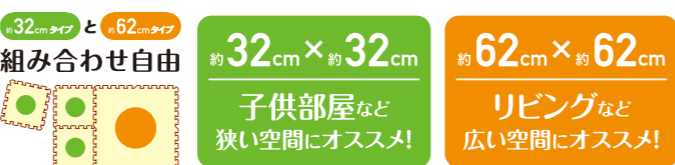

ジョイントマットサイズを揃えよう!