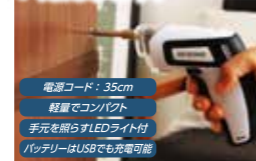

充電式ドライバー JCD-421-D
 ■サイズ: 幅17×奥行5×高さ14cm
 ■JAN: 4967576328722(オレンジ)
 税込 **8,700円**

電動ドライバーを使ったことのない方も、安心・簡単にご使用いただけます。

電源コード: 35cm 軽量のコンパクト 手元を照らすLEDライト付 バッテリーはUSBでも充電可能	両刃駆動 作業効率アップ	最大切断径 16mm (径も切れる)
---	-----------------	--------------------------