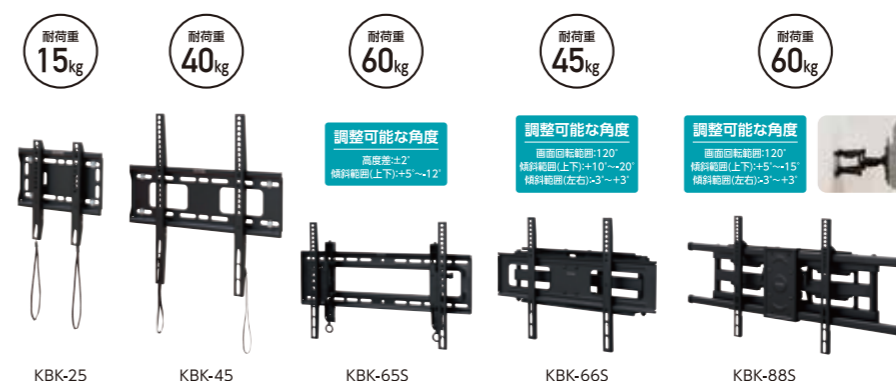

固定式
ディスプレイ可動範囲
角度/向き
DA-1040

多関節式
ディスプレイ可動範囲
角度/向き/前後
DA-4550

ガススタンプ式
ディスプレイ可動範囲
角度/向き/前後/上下
DA-5065

ディスプレイアーム
DA-1040
■サイズ(約):幅11.7×奥行16.5×高さ59.8cm
■JAN:4967576521154(ブラック) 税込 **5,700円**
DA-4550
■サイズ(約):幅11.7×奥行51×高さ66.5cm
■JAN:4967576521178(ブラック) 税込 **7,500円**
DA-5065
■サイズ(約):幅11.5×奥行33.5×高さ83cm
■JAN:4967576521178(ブラック) 税込 **11,300円**

壁に設置することで省スペースになり、インテリア性も抜群です。

また地震による転倒なども防ぐことができます。

KBK-25

KBK-45

KBK-65S

KBK-66S

KBK-88S

ディスプレイ壁掛け金具
KBK-25
■サイズ(約):幅25×奥行2.5×高さ25cm
■JAN:4967576533935 税込 **2,800円**
KBK-45
■サイズ(約):幅45×奥行2.5×高さ42.5cm
■JAN:4967576533942 税込 **3,700円**
ディスプレイ壁掛け金具
KBK-65S
■サイズ(約):幅65.5×奥行8~14×高さ43cm
■JAN:4967576533959 税込 **11,400円**
KBK-66S
■サイズ(約):幅66×奥行7~51.5×高さ43cm
■JAN:4967576533966 税込 **8,800円**
KBK-88S
■サイズ(約):幅88.5×奥行6.6~63×高さ43cm
■JAN:4967576533973 税込 **14,900円**