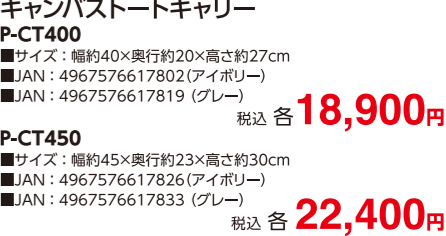

猫砂の飛び散りにくい上から猫トイレ

上から出入り、中でトイレ♪

ふたの溝で猫砂をキャッチ!

適応 4kg (約) 猫砂使用量 (約) 4.5L (5cm深みつめた場合)

上から猫トイレプチ PUNT-430
■サイズ：幅約34.0×奥行約44.0×高さ約31.0cm
■JAN：4967576593427 (アイボリー)
■JAN：4967576593434 (ネイビー)
税込 各 **4,400円**

適応 8kg (約) 猫砂使用量 (約) 6.5L (5cm深みつめた場合)

上から猫トイレ PUNT-530
■サイズ：幅約41.0×奥行約53.0×高さ約37.0cm
■JAN：4967576593441 (アイボリー)
■JAN：4967576593458 (ネイビー)
税込 各 **5,500円**

豊富なサイズ展開で超小型犬から大型犬まで使えます。

移動や旅行に便利なキャリーです

取り外しも可能なので自由に入出りできる空間になります。

エアトラベルキャリー ATC-460
■サイズ：幅約29×奥行約46×高さ約28.5cm
■JAN：4967576593502 (ダークグレー)
■JAN：4967576593519 (ピンク)
■JAN：4967576593526 (ネイビー)
税込 各 **6,000円**

ATC-530
■サイズ：幅約37.5×奥行約53.5×高さ約37cm
■JAN：4967576593533 (ダークグレー)
■JAN：4967576593540 (ピンク)
■JAN：4967576593557 (ネイビー)
税込 各 **9,500円**

ATC-670
■サイズ：幅約47×奥行約67×高さ約51cm
■JAN：4967576593564 (ダークグレー)
■JAN：4967576593571 (ピンク)
■JAN：4967576593588 (ネイビー)
税込 各 **17,500円**

ATC-870
■サイズ：幅約62×奥行約87×高さ約65.5cm
■JAN：4967576593595 (ダークグレー)
■JAN：4967576593601 (ピンク)
■JAN：4967576593618 (ネイビー)
税込 各 **29,900円**

ペットとのお出かけにピッタリ!

肩掛けとショルダーの2WAY仕様で使い分けができます。

キャンバーストートキャリー P-CT400
■サイズ：幅約40×奥行約20×高さ約27cm
■JAN：4967576617802 (アイボリー)
■JAN：4967576617819 (グレー)
税込 各 **18,900円**

P-CT450
■サイズ：幅約45×奥行約23×高さ約30cm
■JAN：4967576617826 (アイボリー)
■JAN：4967576617833 (グレー)
税込 各 **22,400円**